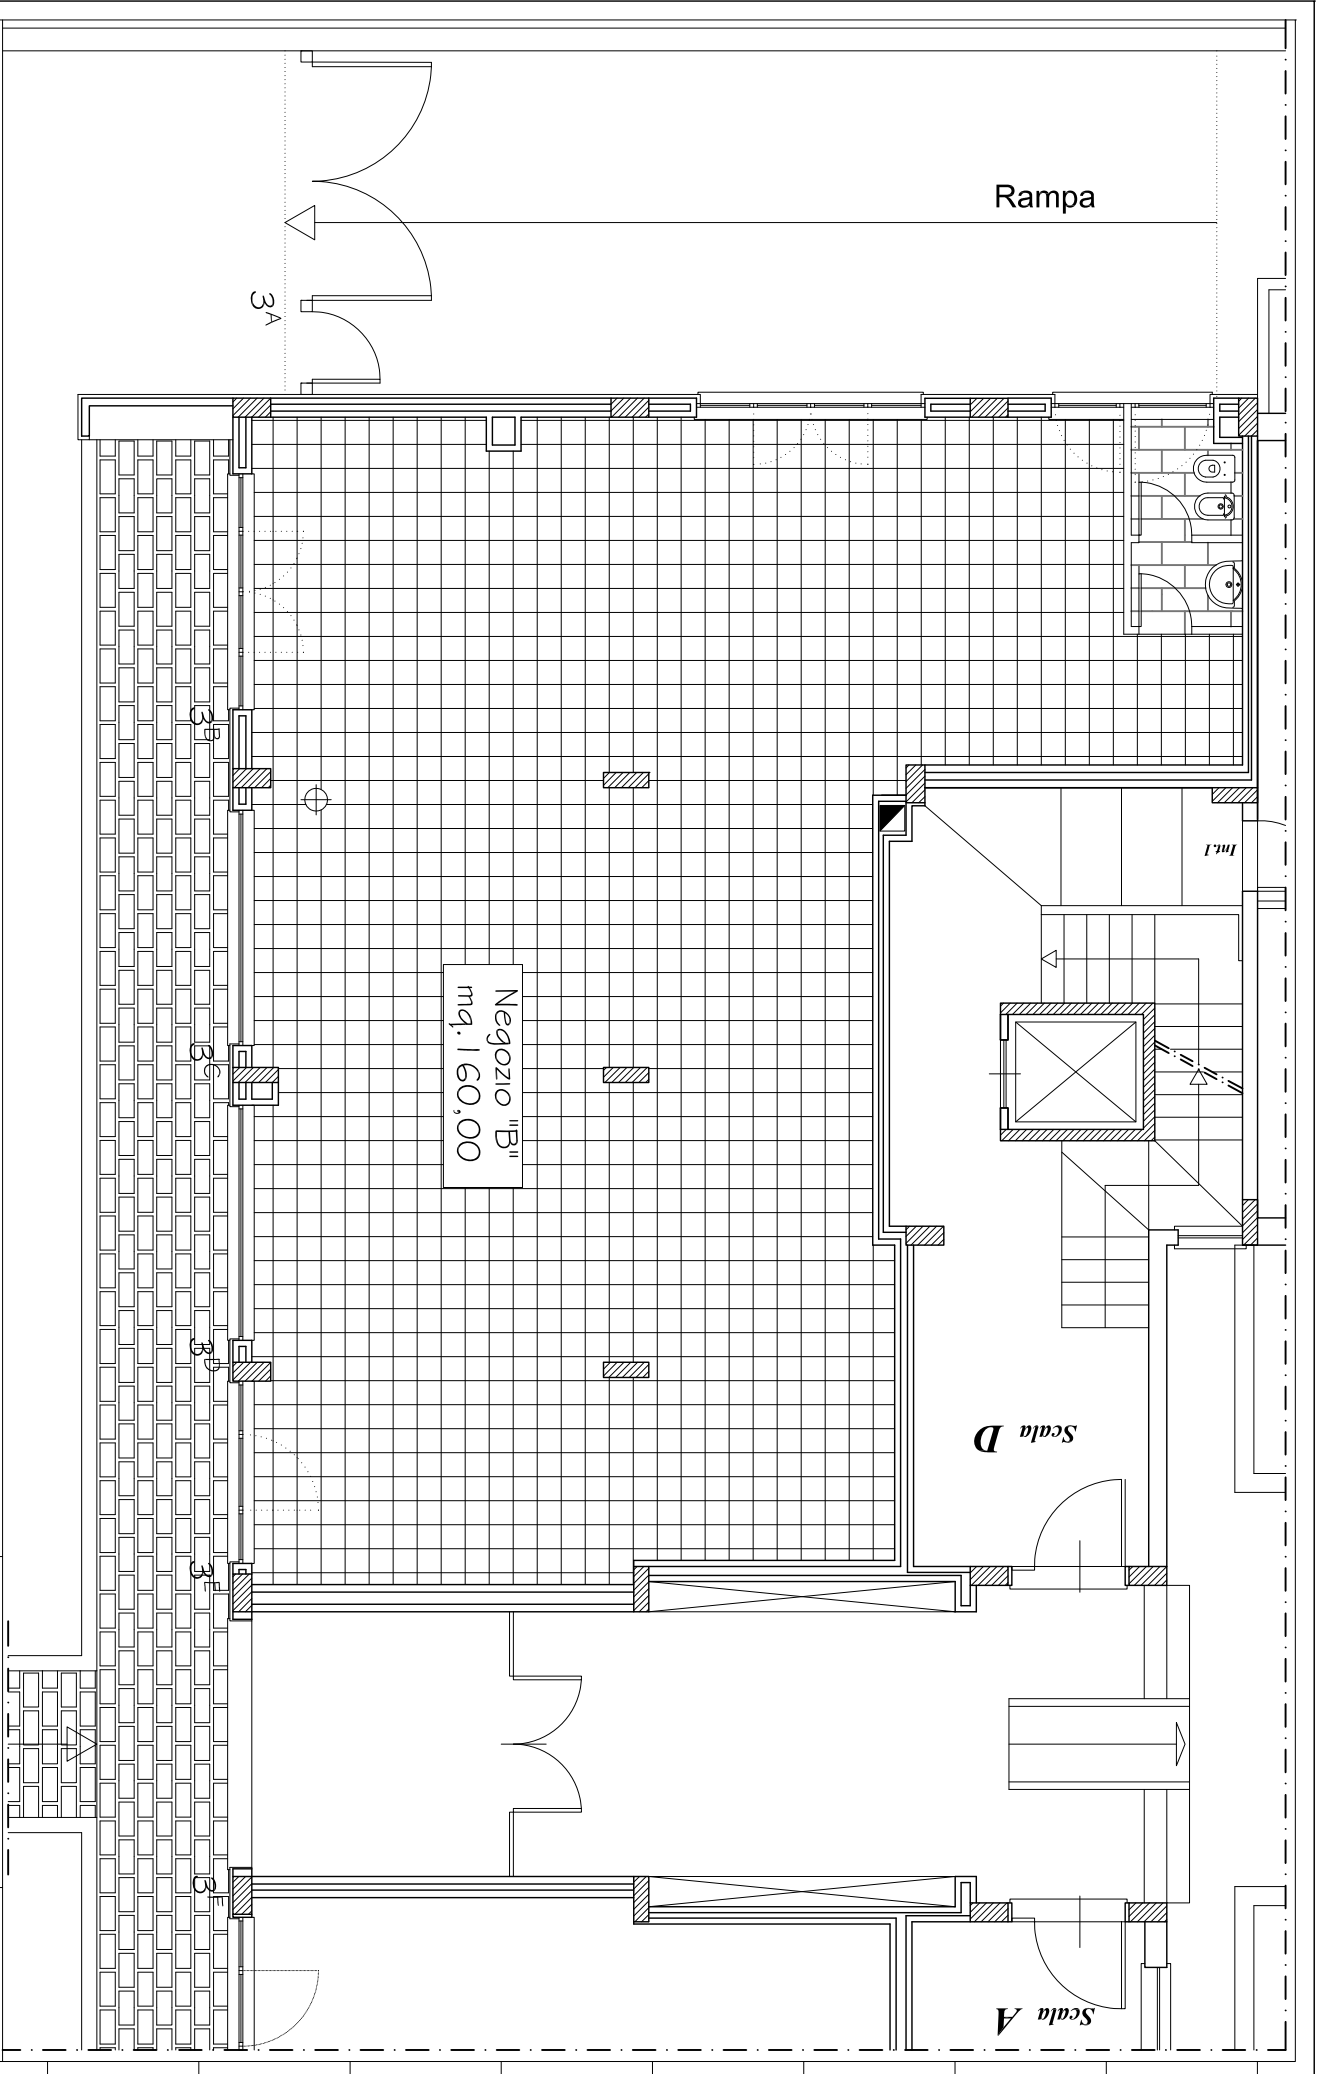

EDILGERISI S.R.L. - COMPLESSO RESIDENZIALE IL BORGHETTO
VIA GIOVANNI PRATI 3F - SANTA MARIA DELLE MOLE - MARINO (RM)

Interno	Negozio "B"	Piano	Terra
Subalmeno	13	Note:	VENDUTO
		Rapp.	1:100